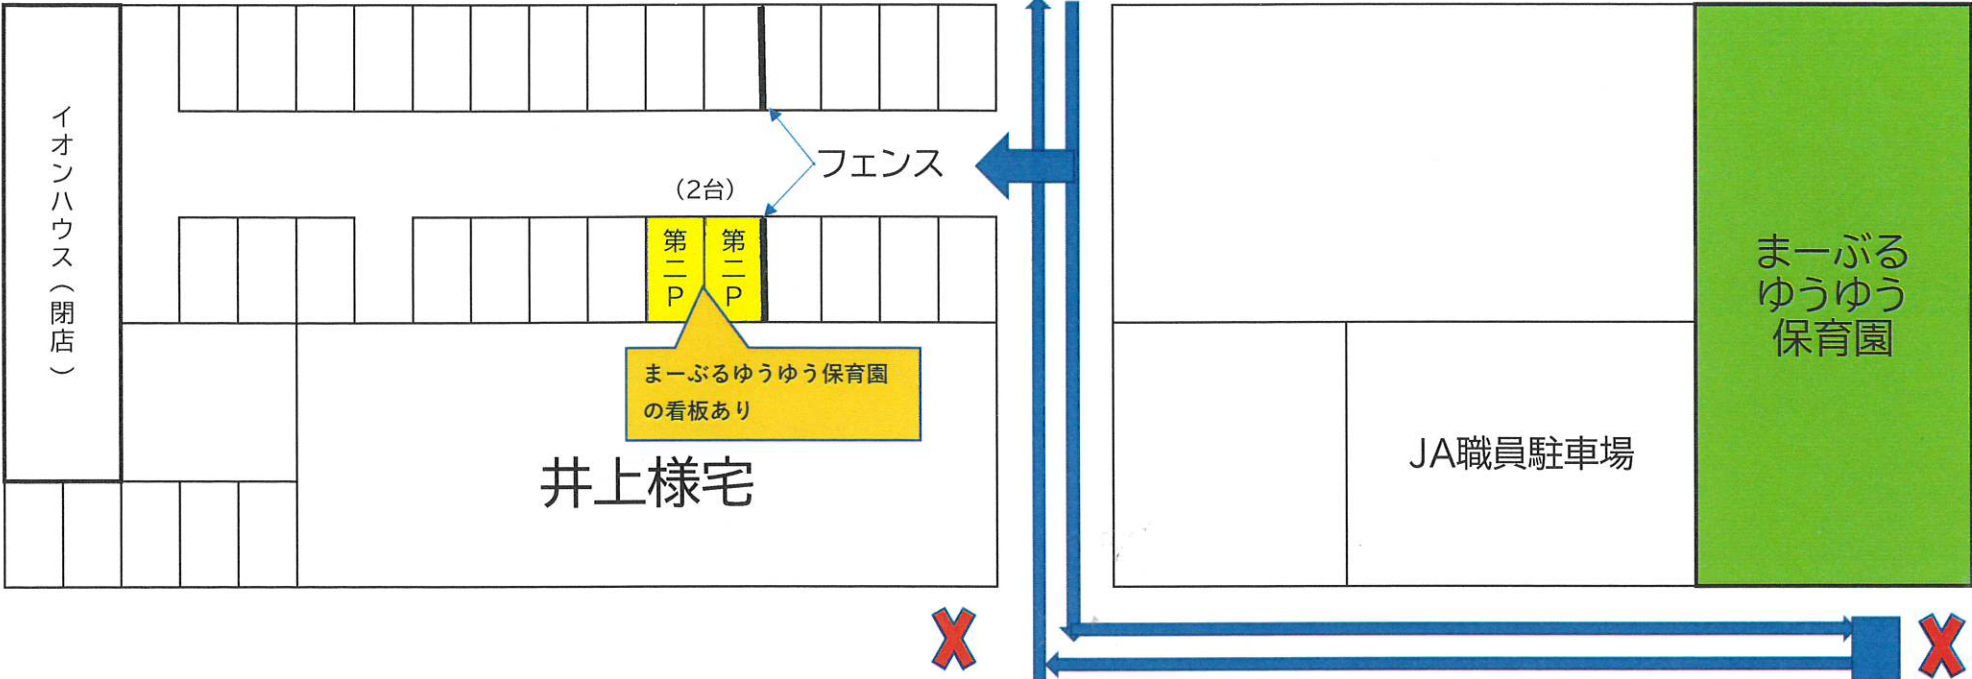

まーぶるゆうゆう保育園/保護者様送迎用駐車場

県道164号線(旧中山道)

■お車で送迎される方は、近隣住民からの要請により、旧中山道からの矢印ルートを通行して来園願います。又、保育園前や隣のJA職員駐車場前の路上に止めての送迎は絶対におやめ下さい。

※第一駐車場が満車の時は、路上駐車・路上待ちせず第二駐車場をご利用下さい。

駐輪場	
第一P	(7台)
第一P	
第一P	
第一P	
第一P	
第一P	
第一P	